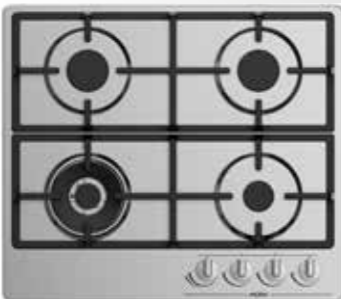

Cena: 5 790,-

gorenje

Plynová varná deska
GORENJE GW6D42CLI

Barva, design: béžová
Šířka: 60 cm
Typ: plynová
Varné zóny: 4x (1x wok)
Mřížky: 3x litinové

Cena: 6 990,-

MORA

Plynová varná deska
MORA VDP665X7

Barva, design: nerez
Šířka: 60 cm
Typ: plynová
Varné zóny: 4x (1x wok)
Mřížky: 2x litinová

Barva, design: nerez
Šířka: 60 cm
Typ: plynová
Varné zóny: 4x
Mřížky: 2x litinová

Cena: 3 590,-

*nutná registrace na www.philco.cz

AEG

Vestavná mikrovlnná trouba s grilem
AEG MSB2057D-B

Barva: černá
Stupně výkonu: 5
Ovládání: dotykové
Displej: ano
Objem: 19l
Výkon: mw 800 W,
gril 1 000 W
Rozměry: 38,2x59,4x31,8 cm
Vhodná do horní skříňky: ne
Průměr talíře: 25,5 cm