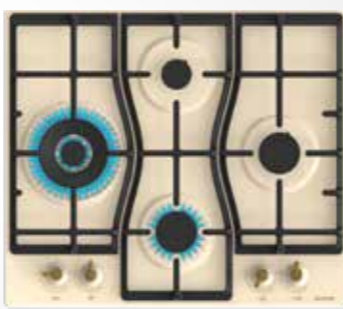

Cena: 6 990,-