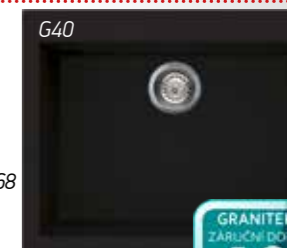

elleci Dřez **ELLECI QUADRA 110**

Rozměry: 610x500x210 mm
Výřez: 590x480 mm
Vanička: 540x400x200 mm
Skříňka: 600/800 mm
Příslušenství: sítkový ventil 3 1/2'', sifon, úchytky

Barevné provedení: G40, G43, G48, G51, G68

Cena: 6 490,-